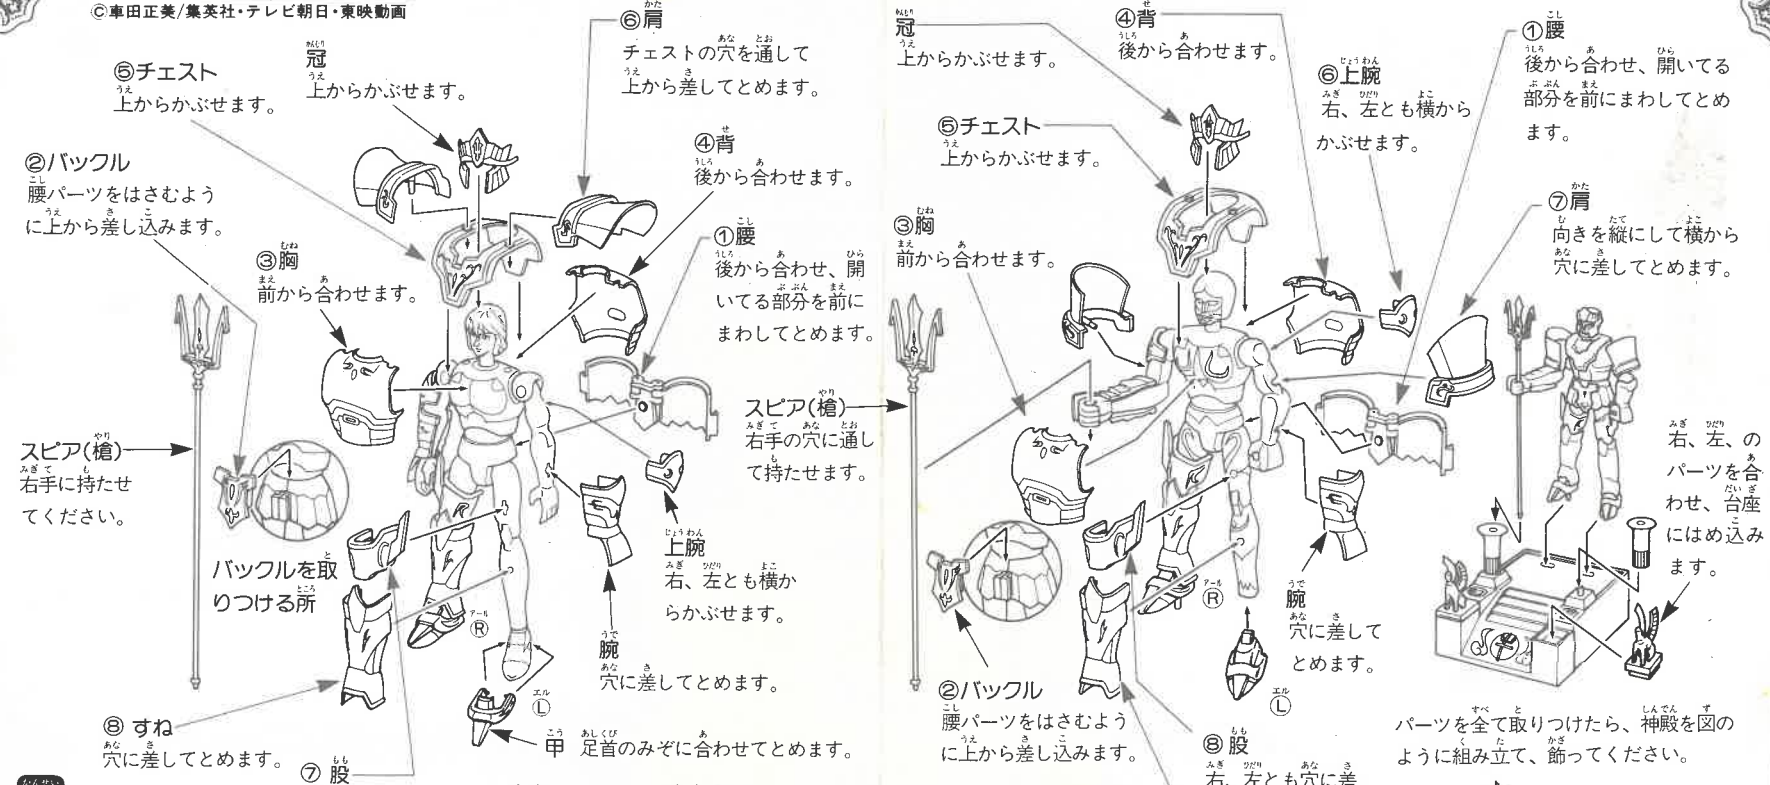

# ポセイドンスケイルの遊び方

©車田正美/集英社・テレビ朝日・東映動画

海皇ポセイドンの鱗衣

●番号のある部品は、番号順に正しく取りつけてください。  
 ◎分解するときは、組み立てた番号順とは反対の順番に分解してください。  
 ※取りつけが、むずかしい場合は、お父さんやお母さんに手伝ってもらいましょう。

**注意** 小さな部品がありますので、誤ってのみ込まないようにご注意ください。

バンダイお客様相談センター  
 (東京) 東京都台東区蔵前3-1-12 ☎111 ☎03-862-0371  
 (大阪) 大阪市大淀区豊崎4-12-3 ☎531 ☎06-375-5050  
 (名古屋) 名古屋市昭和区御器所3-2-5 ☎466 ☎052-872-0371  
 電話受付時間 月~金曜日(除<祝日>) 10~16時